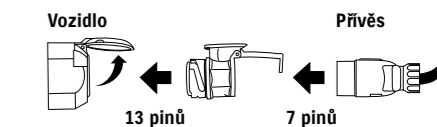

12

1. **12 | Adaptér, 13 pinů na 7 pinů**
   Připojení 13pinové zástrčky do 7pinové zásuvky.
   Objednací číslo 990E0-79J67-000